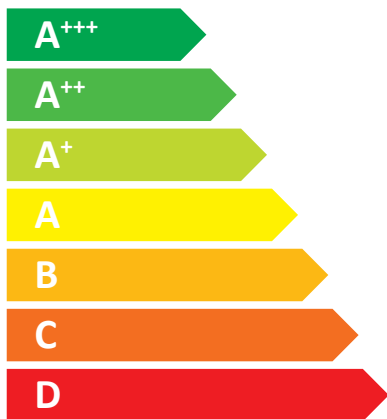

**ENERG**  
енергия · ενεργεια

Eva Calòr

EV 20

**18 kW**