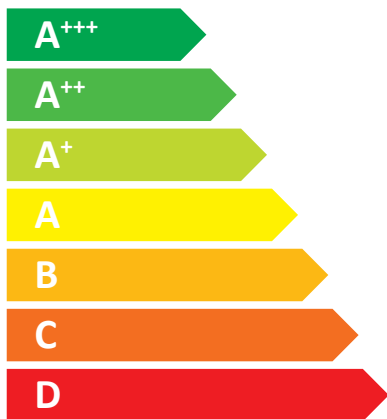

**ENERG**  
енергия · ενεργεια

Eva Calòr

EV 34

**32 kW**

2019

2015/1187