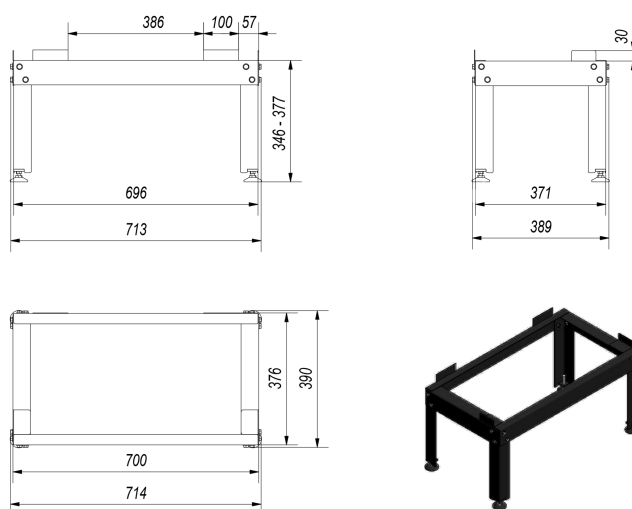

Rysunek techniczny

Zwrot

Klient będący Konsumentem, który zawarł Umowę sprzedaży, może w terminie 14 dni odstąpić od niej bez podawania przyczyny. Bieg terminu na odstąpienie od Umowy sprzedaży rozpoczyna się od chwili objęcia Towaru w posiadanie przez Klienta lub wskazaną przez niego osobę trzecią inną niż przewoźnik. Oświadczenie można złożyć na formularzu, którego wzór został zamieszczony przez Sprzedawcę na Stronie Internetowej Sklepu pod adresem: **formularz odstąpienia**.

Kratki.pl Marek Bal
ul. W. Gombrowicza 4
26-660 Wsola/Jedlińsk

www.kratki.com
tel. 48 340 10 00

Data publikacji:
03.08.2019