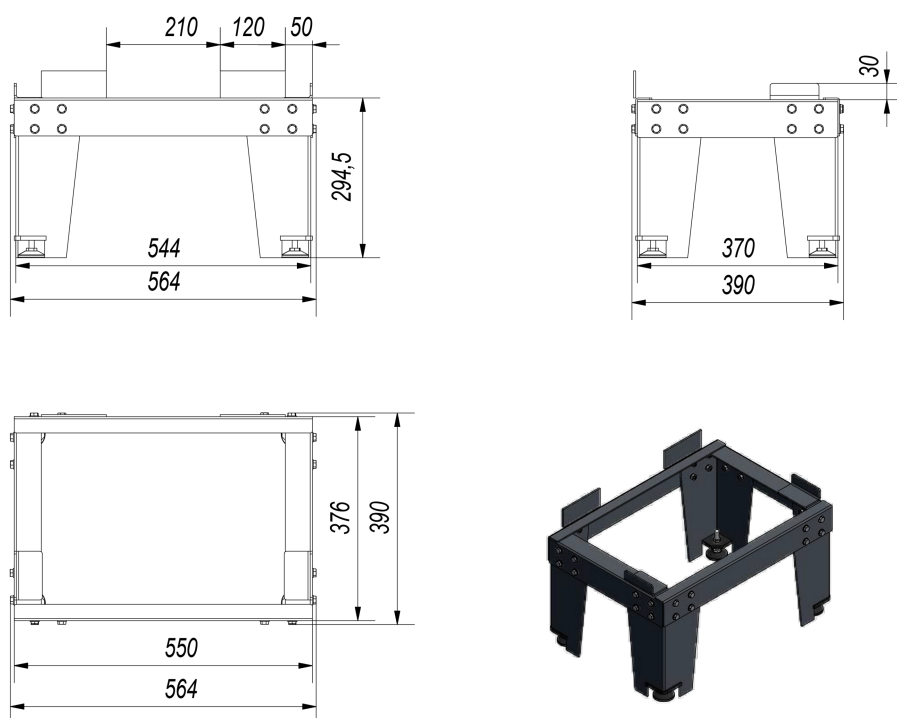

Zwrot

Klient będący Konsumentem, który zawarł Umowę sprzedaży, może w terminie 14 dni odstąpić od niej bez podawania przyczyny. Bieg terminu na odstąpienie od Umowy sprzedaży rozpoczyna się od chwili objęcia Towaru w posiadanie przez Klienta lub wskazaną przez niego osobę trzecią inną niż przewoźnik. Oświadczenie można złożyć na formularzu, którego wzór został zamieszczony przez Sprzedawcę na Stronie Internetowej Sklepu pod adresem: **formularz odstąpienia**.

Kratki.pl Marek Bal
ul. W. Gombrowicza 4
26-660 Wsola/Jedlińsk

www.kratki.com
tel. 48 340 10 00

Data publikacji:
03.08.2019